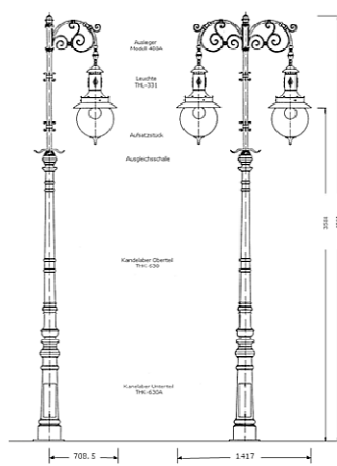

www.f-trapp.de

Anwendungsbeispiele Leuchten/Kandelaber