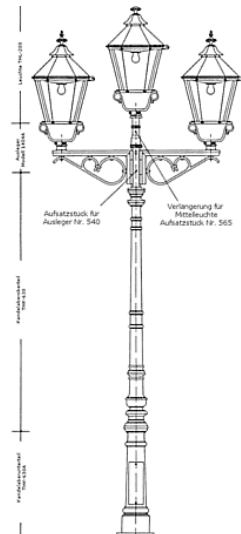

Leuchte: THL-200
Kandelaber: THK-630/630A