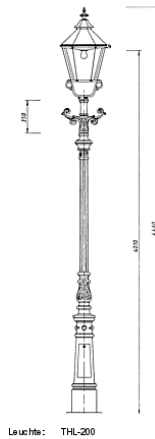

www.f-trapp.de

Anwendungsbeispiele Leuchten/Kandelaber