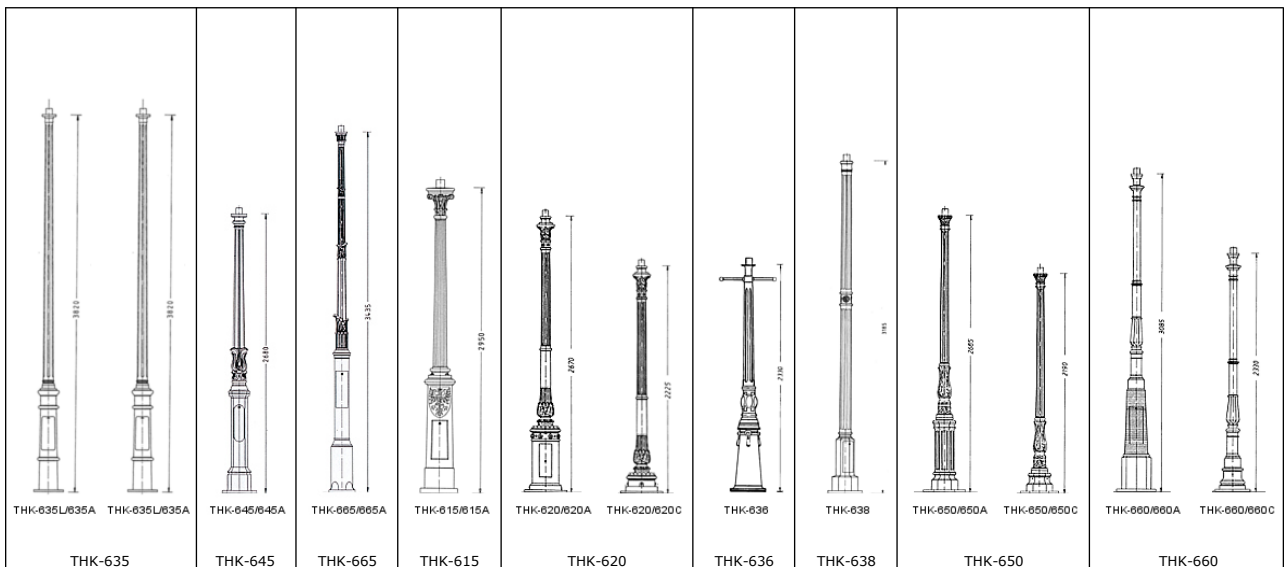

Friedhelm TRAPP GmbH

Ostring 15 - 63533 Mainhausen - Zentrale: 06182/9294-5 - Fax: 06182/9294-69 - Mail: trapp@f-trapp.de

www.f-trapp.de

Übersicht Kandelaber