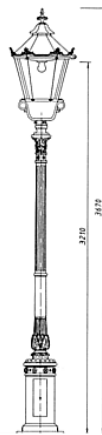

Leuchte: THL-220
Kandelaber: THK-620/620A