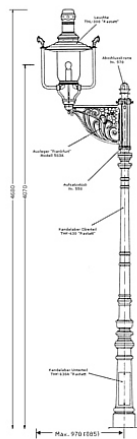

www.f-trapp.de

Anwendungsbeispiele Leuchten/Kandelaber