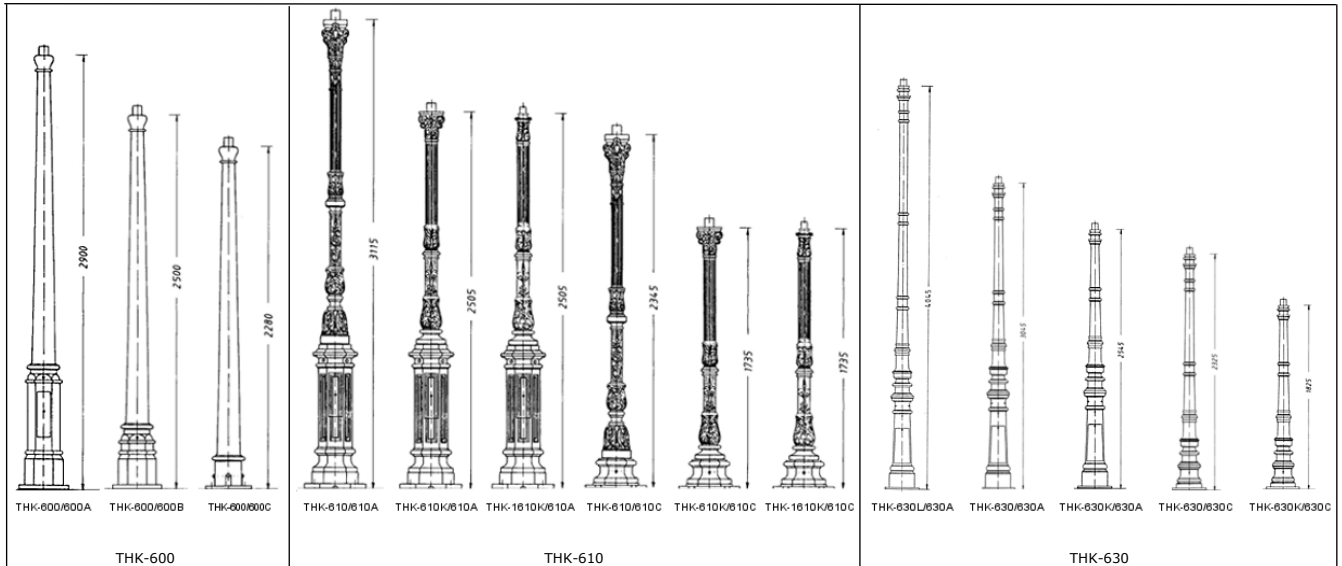

Friedhelm TRAPP GmbH

Ostring 15 - 63533 Mainhausen - Zentrale: 06182/9294-5 - Fax: 06182/9294-69 - Mail: trapp@f-trapp.de

www.f-trapp.de

Übersicht Kandelaber