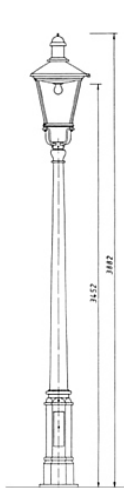

Anwendungsbeispiele Leuchten/Kandelaber

Leuchte: THL-120
Kandelaber: THK-600/600A