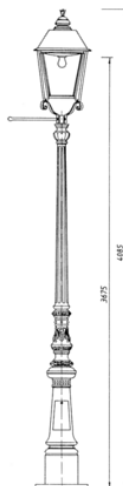

Leuchte: THL-130
Kandelaber: THK-680/680A