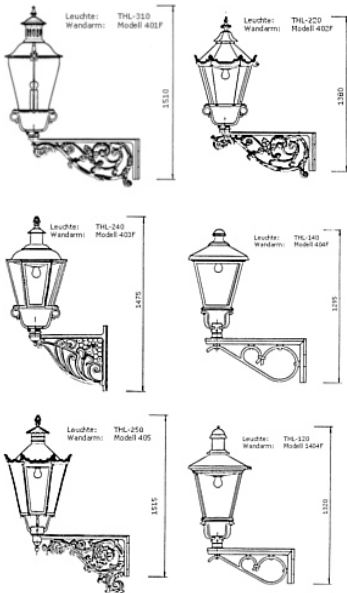

www.f-trapp.de

Anwendungsbeispiele Leuchten/Kandelaber

Friedhelm TRAPP GmbH

Ostring 15
63533 Mainhausen

Zentrale: 06182/9294-5
Fax: 06182/9294-69
Mail: trapp@f-trapp.de