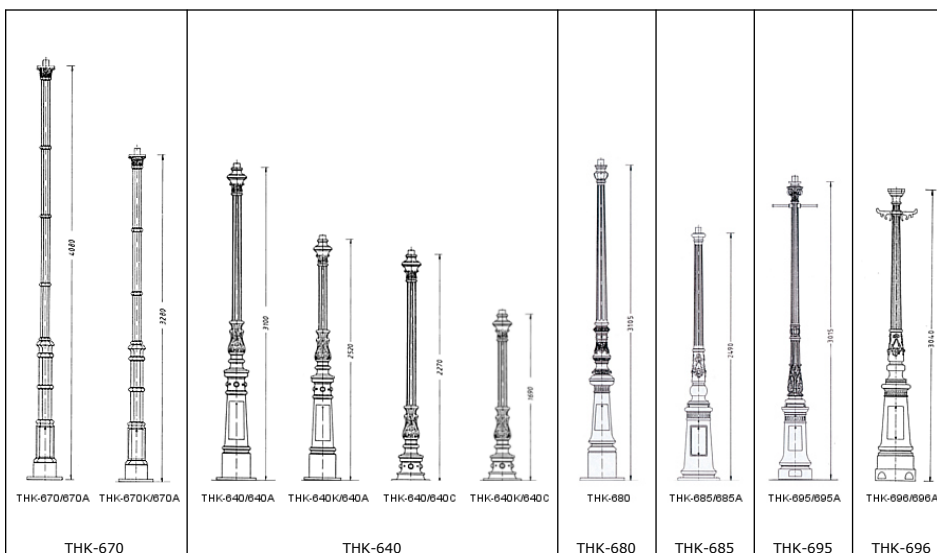

Friedhelm TRAPP GmbH

Ostring 15 - 63533 Mainhausen - Zentrale: 06182/9294-5 - Fax: 06182/9294-69 - Mail: trapp@f-trapp.de

www.f-trapp.de

Übersicht Kandelaber