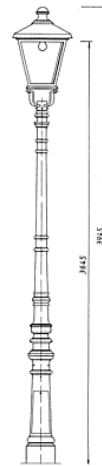

Leuchte: THL-140
Kandelaber: THK-630/630A